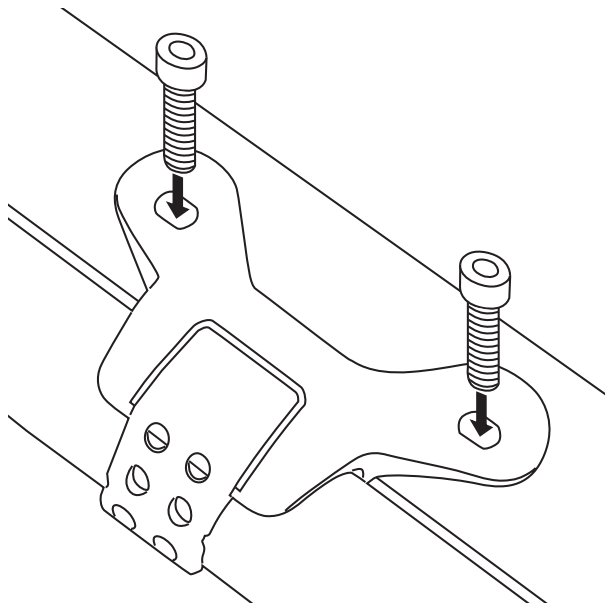

MAX
5
BAR

MAX
73
PSI

SV
DV AV

REVERSIBEL

SCLAVERAND
PRESTA

DUNLOP

AUTO
SCHRADER

SCLAVERAND
PRESTA

DUNLOP

AUTO
SCHRADER

EN. ROOKIE XL

Mini pump for all valve types. Rubber ring against dirt and water. Incl. pump holder.