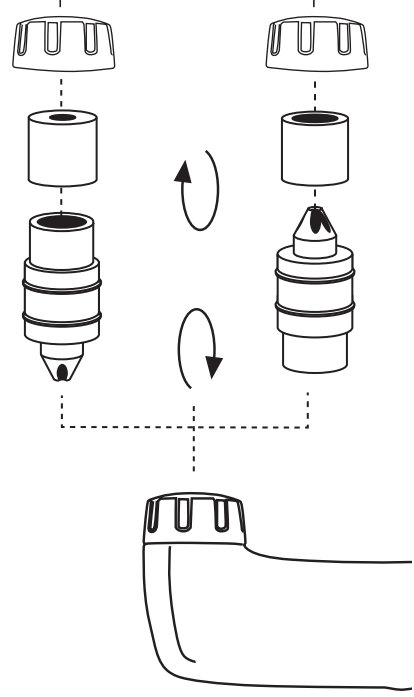

MAX
5
BAR

MAX
73
PSI

SV
DV AV

REVERSIBEL

SCLAVERAND
PRESTA

DUNLOP

AUTO
SCHRADER

SCLAVERAND
PRESTA

DUNLOP

AUTO
SCHRADER

EN. ROOKIE XL

Mini pump for all valve types. Rubber ring against dirt and water. Incl. pump holder.