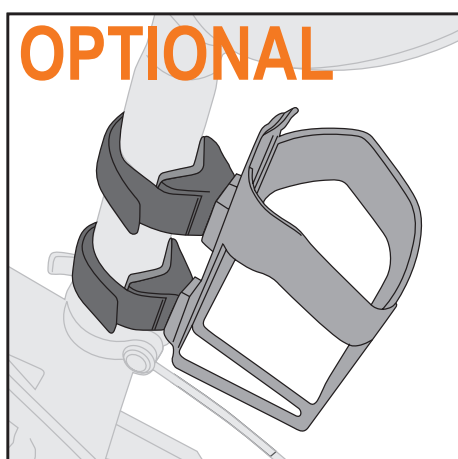

UMFANG  
CIRCUMFERENCE

AUßENDURCHMESSER ROHR  
OUTER DIAMETER TUBE

Strap for seatpost fastening.

UMFANG  
CIRCUMFERENCE

AUßENDURCHMESSER ROHR  
OUTER DIAMETER TUBE